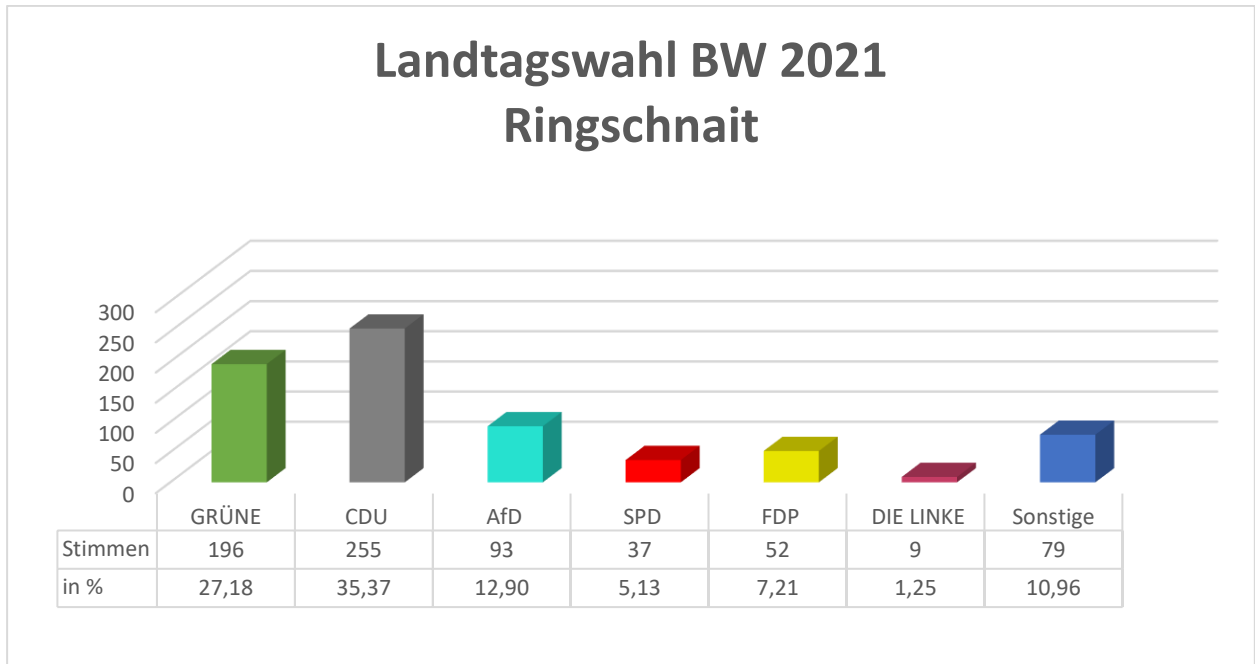

Landtagswahl Baden-Württemberg am 14.03.2021

Endergebnis der Stadt Biberach an der Riß (Wahlkreis 66) unter Zuordnung der Briefwähler zum Wahlbezirk

Kernstadt Biberach

Teilort Stafflangen

Teilort Ringschnait

Teilort Rißegg-Rindenmoos

Landtagswahl BW 2021 Rißegg-Rindenmoos

Landtagswahl BW 2021 Rißegg-Rindenmoos

Teilort Mettenberg

Landtagswahl BW 2021 Mettenberg

Landtagswahl BW 2021 Mettenberg

Gesamtergebnis Stadt Biberach