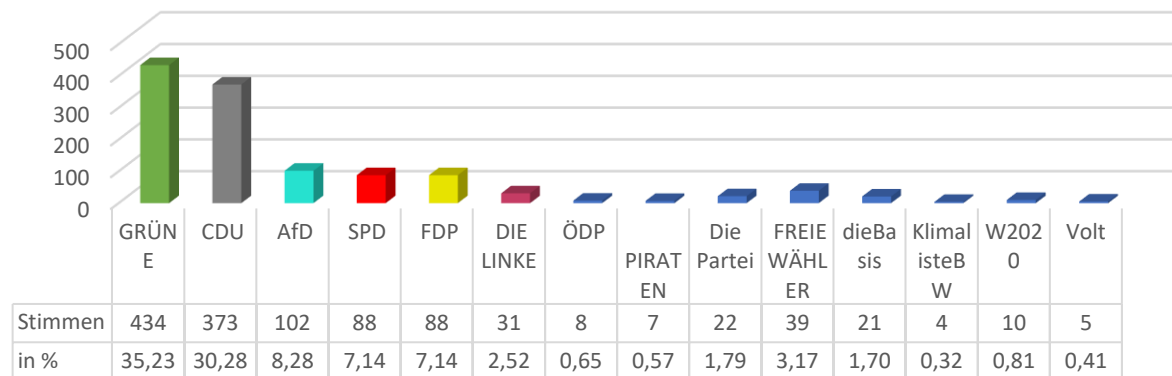

Landtagswahl Baden-Württemberg am 14.03.2021

Endergebnis der Stadt Biberach an der Riß (Wahlkreis 66) unter Zuordnung der Briefwähler zum Wahlbezirk

Kernstadt Biberach

Teilort Stafflangen

Teilort Ringschnait

Teilort Rißegg-Rindenmoos

Landtagswahl BW 2021 Rißegg-Rindenmoos

Landtagswahl BW 2021 Rißegg-Rindenmoos

Teilort Mettenberg

Landtagswahl BW 2021 Mettenberg

Landtagswahl BW 2021 Mettenberg

Gesamtergebnis Stadt Biberach