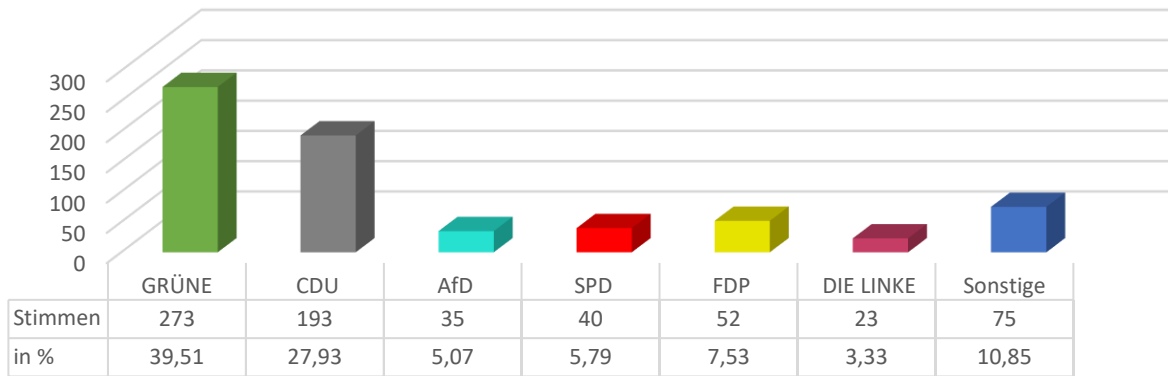

Landtagswahl Baden-Württemberg am 14.03.2021

Endergebnis der Stadt Biberach an der Riß (Wahlkreis 66) unter Zuordnung der Briefwähler zum Wahlbezirk

Kernstadt Biberach

Teilort Stafflangen

Teilort Ringschnait

Teilort Rißegg-Rindenmoos

Landtagswahl BW 2021 Rißegg-Rindenmoos

Landtagswahl BW 2021 Rißegg-Rindenmoos

Teilort Mettenberg

Landtagswahl BW 2021 Mettenberg

Landtagswahl BW 2021 Mettenberg

Gesamtergebnis Stadt Biberach