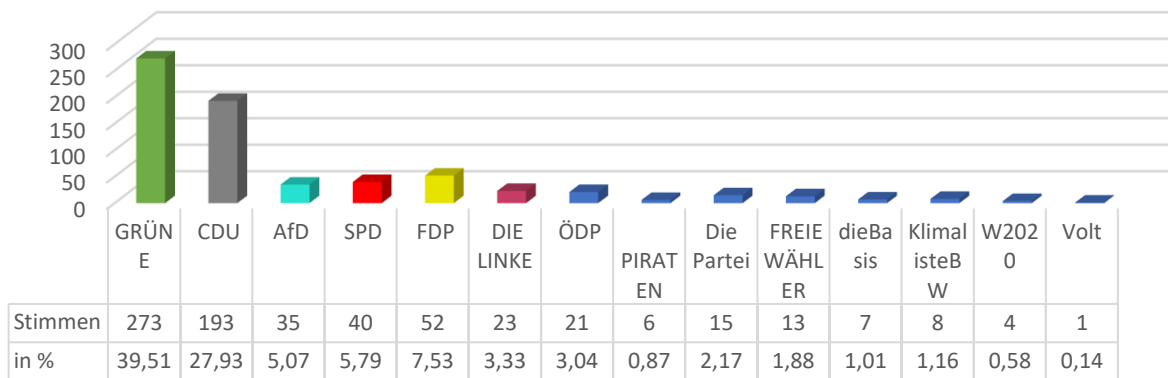

Landtagswahl Baden-Württemberg am 14.03.2021

Endergebnis der Stadt Biberach an der Riß (Wahlkreis 66) unter Zuordnung der Briefwähler zum Wahlbezirk

Kernstadt Biberach

Teilort Stafflangen

Teilort Ringschnait

Teilort Rißegg-Rindenmoos

Landtagswahl BW 2021 Rißegg-Rindenmoos

Landtagswahl BW 2021 Rißegg-Rindenmoos

Teilort Mettenberg

Landtagswahl BW 2021 Mettenberg

Landtagswahl BW 2021 Mettenberg

Gesamtergebnis Stadt Biberach