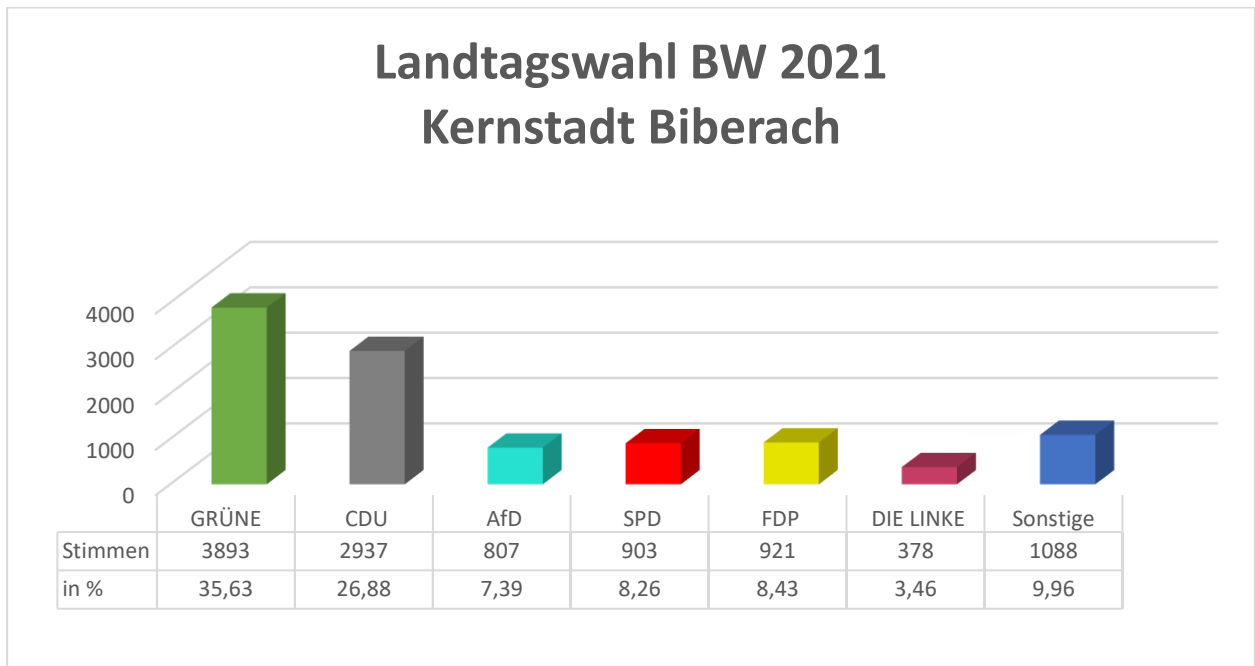

Landtagswahl Baden-Württemberg am 14.03.2021

Endergebnis der Stadt Biberach an der Riß (Wahlkreis 66) unter Zuordnung der Briefwähler zum Wahlbezirk

Kernstadt Biberach

Teilort Stafflangen

Teilort Ringschnait

Teilort Rißegg-Rindenmoos

Landtagswahl BW 2021 Rißegg-Rindenmoos

Landtagswahl BW 2021 Rißegg-Rindenmoos

Teilort Mettenberg

Landtagswahl BW 2021 Mettenberg

Landtagswahl BW 2021 Mettenberg

Gesamtergebnis Stadt Biberach