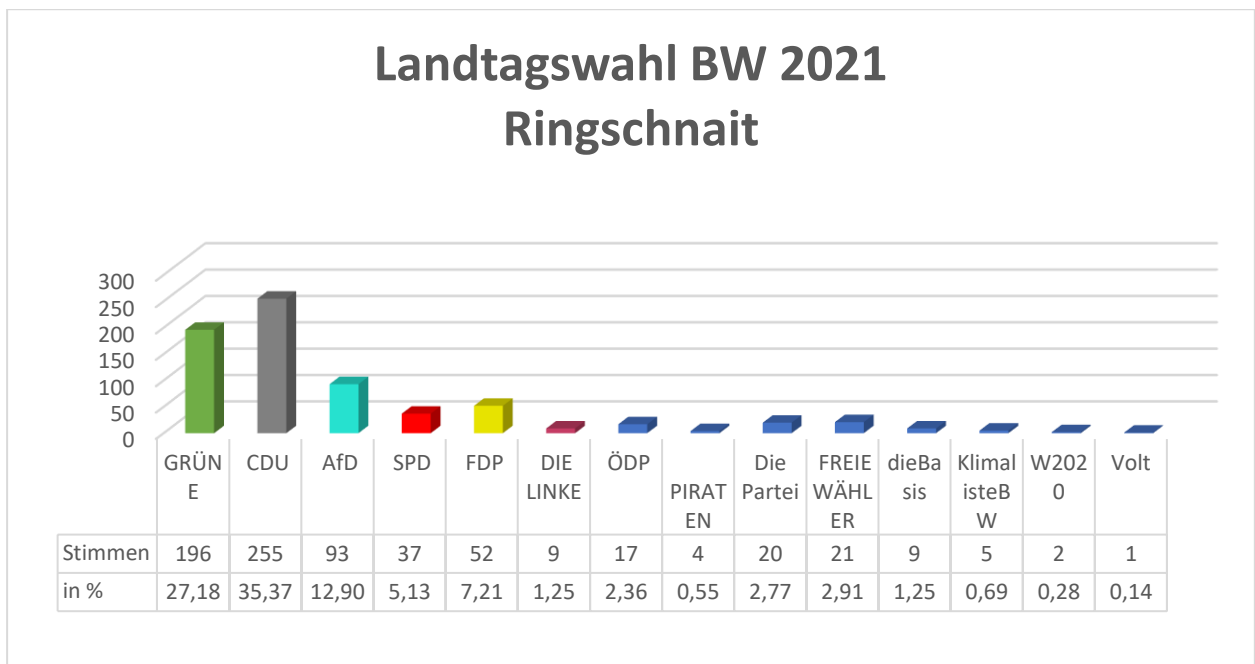

Landtagswahl Baden-Württemberg am 14.03.2021

Endergebnis der Stadt Biberach an der Riß (Wahlkreis 66) unter Zuordnung der Briefwähler zum Wahlbezirk

Kernstadt Biberach

Teilort Stafflangen

Teilort Ringschnait

Teilort Rißegg-Rindenmoos

Landtagswahl BW 2021 Rißegg-Rindenmoos

Landtagswahl BW 2021 Rißegg-Rindenmoos

Teilort Mettenberg

Landtagswahl BW 2021 Mettenberg

Landtagswahl BW 2021 Mettenberg

Gesamtergebnis Stadt Biberach