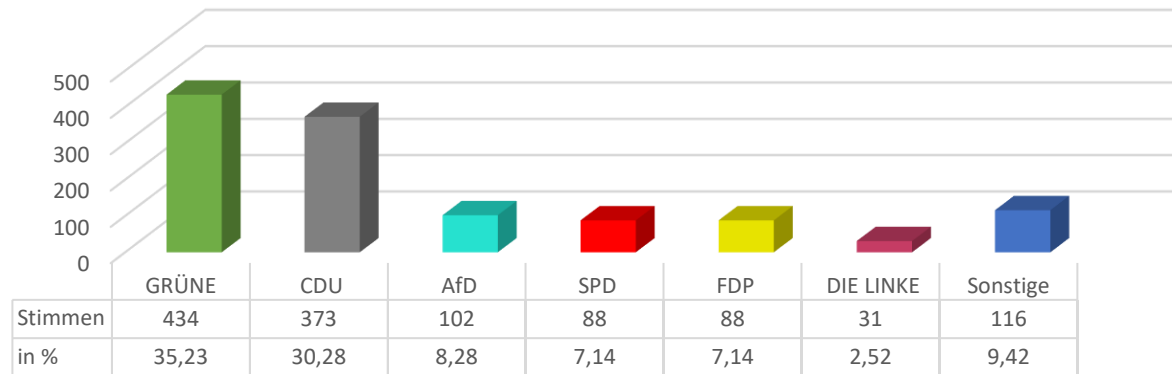

Landtagswahl Baden-Württemberg am 14.03.2021

Endergebnis der Stadt Biberach an der Riß (Wahlkreis 66) unter Zuordnung der Briefwähler zum Wahlbezirk

Kernstadt Biberach

Teilort Stafflangen

Teilort Ringschnait

Teilort Rißegg-Rindenmoos

Landtagswahl BW 2021 Rißegg-Rindenmoos

Landtagswahl BW 2021 Rißegg-Rindenmoos

Teilort Mettenberg

Landtagswahl BW 2021 Mettenberg

Landtagswahl BW 2021 Mettenberg

Gesamtergebnis Stadt Biberach