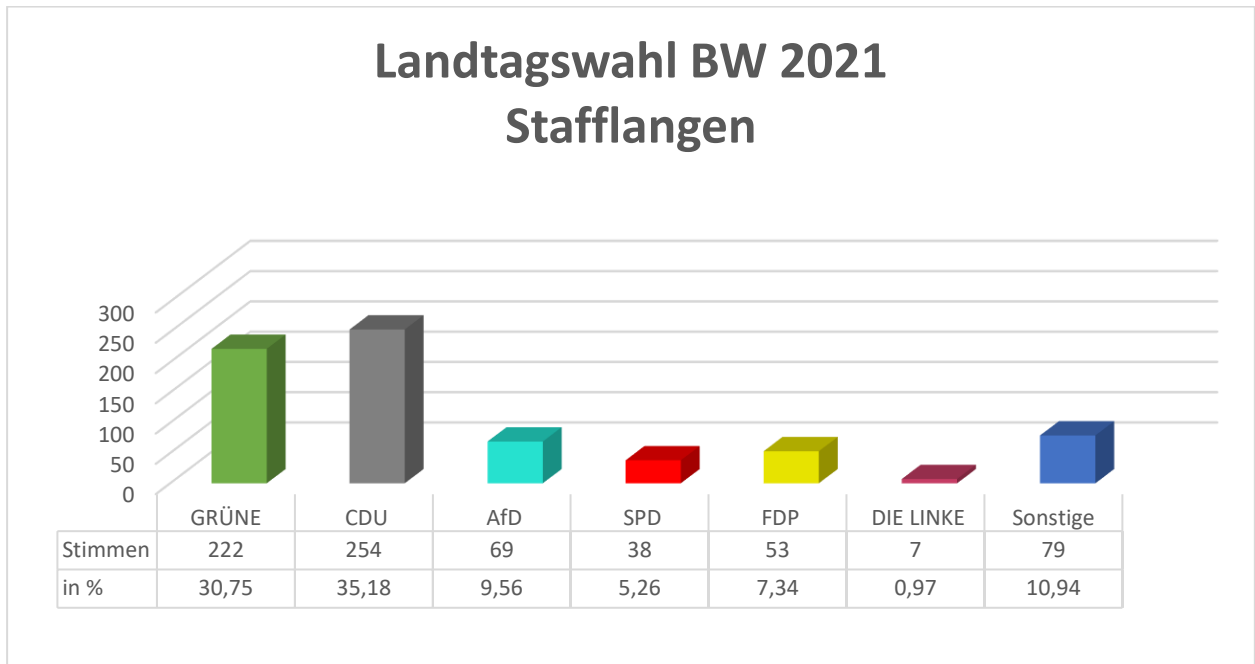

Landtagswahl Baden-Württemberg am 14.03.2021

Endergebnis der Stadt Biberach an der Riß (Wahlkreis 66) unter Zuordnung der Briefwähler zum Wahlbezirk

Kernstadt Biberach

Teilort Stafflangen

Teilort Ringschnait

Teilort Rißegg-Rindenmoos

Landtagswahl BW 2021 Rißegg-Rindenmoos

Landtagswahl BW 2021 Rißegg-Rindenmoos

Teilort Mettenberg

Landtagswahl BW 2021 Mettenberg

Landtagswahl BW 2021 Mettenberg

Gesamtergebnis Stadt Biberach