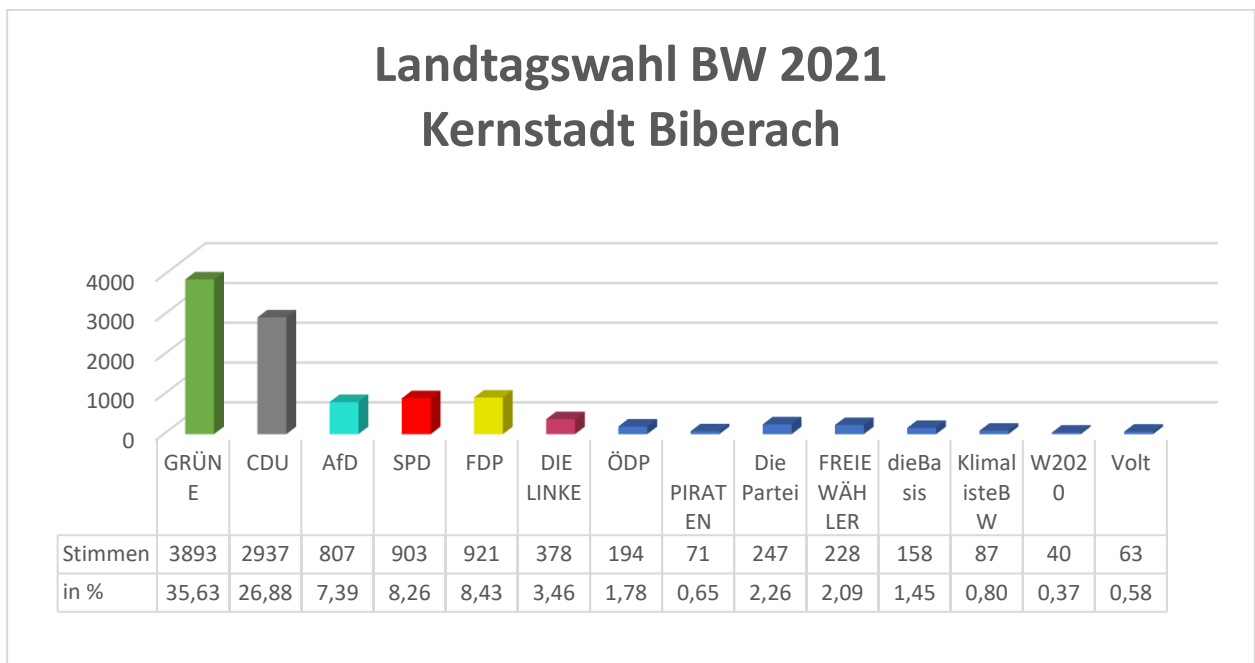

Landtagswahl Baden-Württemberg am 14.03.2021

Endergebnis der Stadt Biberach an der Riß (Wahlkreis 66) unter Zuordnung der Briefwähler zum Wahlbezirk

Kernstadt Biberach

Teilort Stafflangen

Teilort Ringschnait

Teilort Rißegg-Rindenmoos

Landtagswahl BW 2021 Rißegg-Rindenmoos

Landtagswahl BW 2021 Rißegg-Rindenmoos

Teilort Mettenberg

Landtagswahl BW 2021 Mettenberg

Landtagswahl BW 2021 Mettenberg

Gesamtergebnis Stadt Biberach