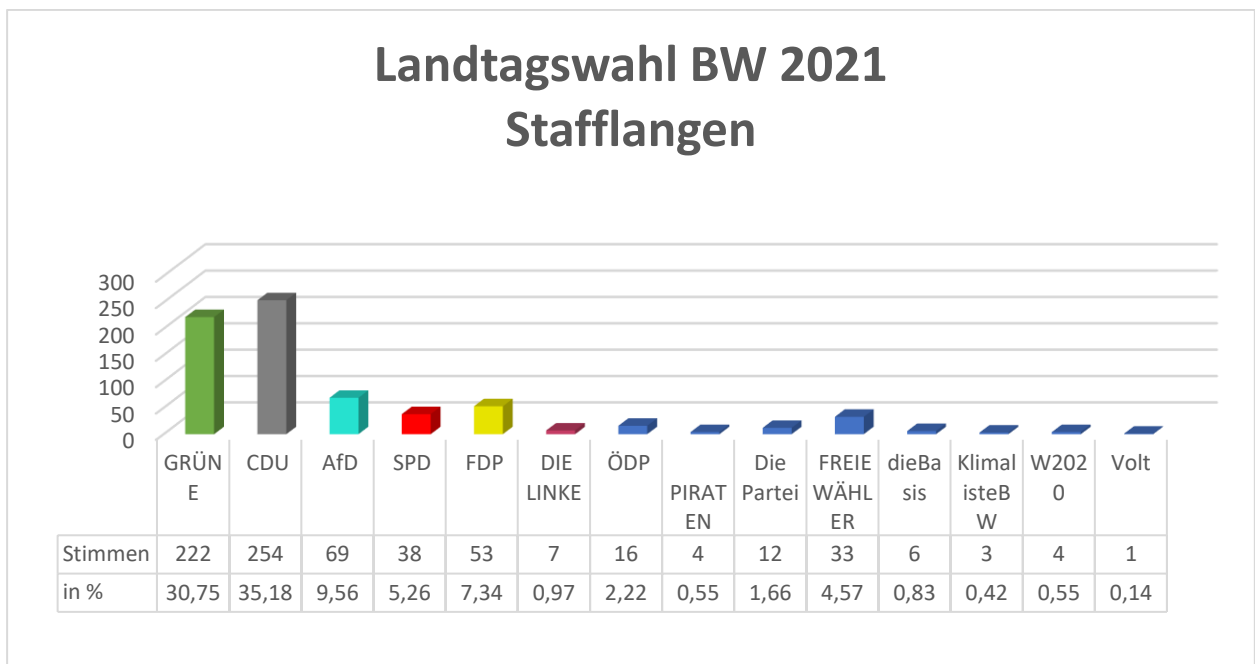

Landtagswahl Baden-Württemberg am 14.03.2021

Endergebnis der Stadt Biberach an der Riß (Wahlkreis 66) unter Zuordnung der Briefwähler zum Wahlbezirk

Kernstadt Biberach

Teilort Stafflangen

Teilort Ringschnait

Teilort Rißegg-Rindenmoos

Landtagswahl BW 2021 Rißegg-Rindenmoos

Landtagswahl BW 2021 Rißegg-Rindenmoos

Teilort Mettenberg

Landtagswahl BW 2021 Mettenberg

Landtagswahl BW 2021 Mettenberg

Gesamtergebnis Stadt Biberach