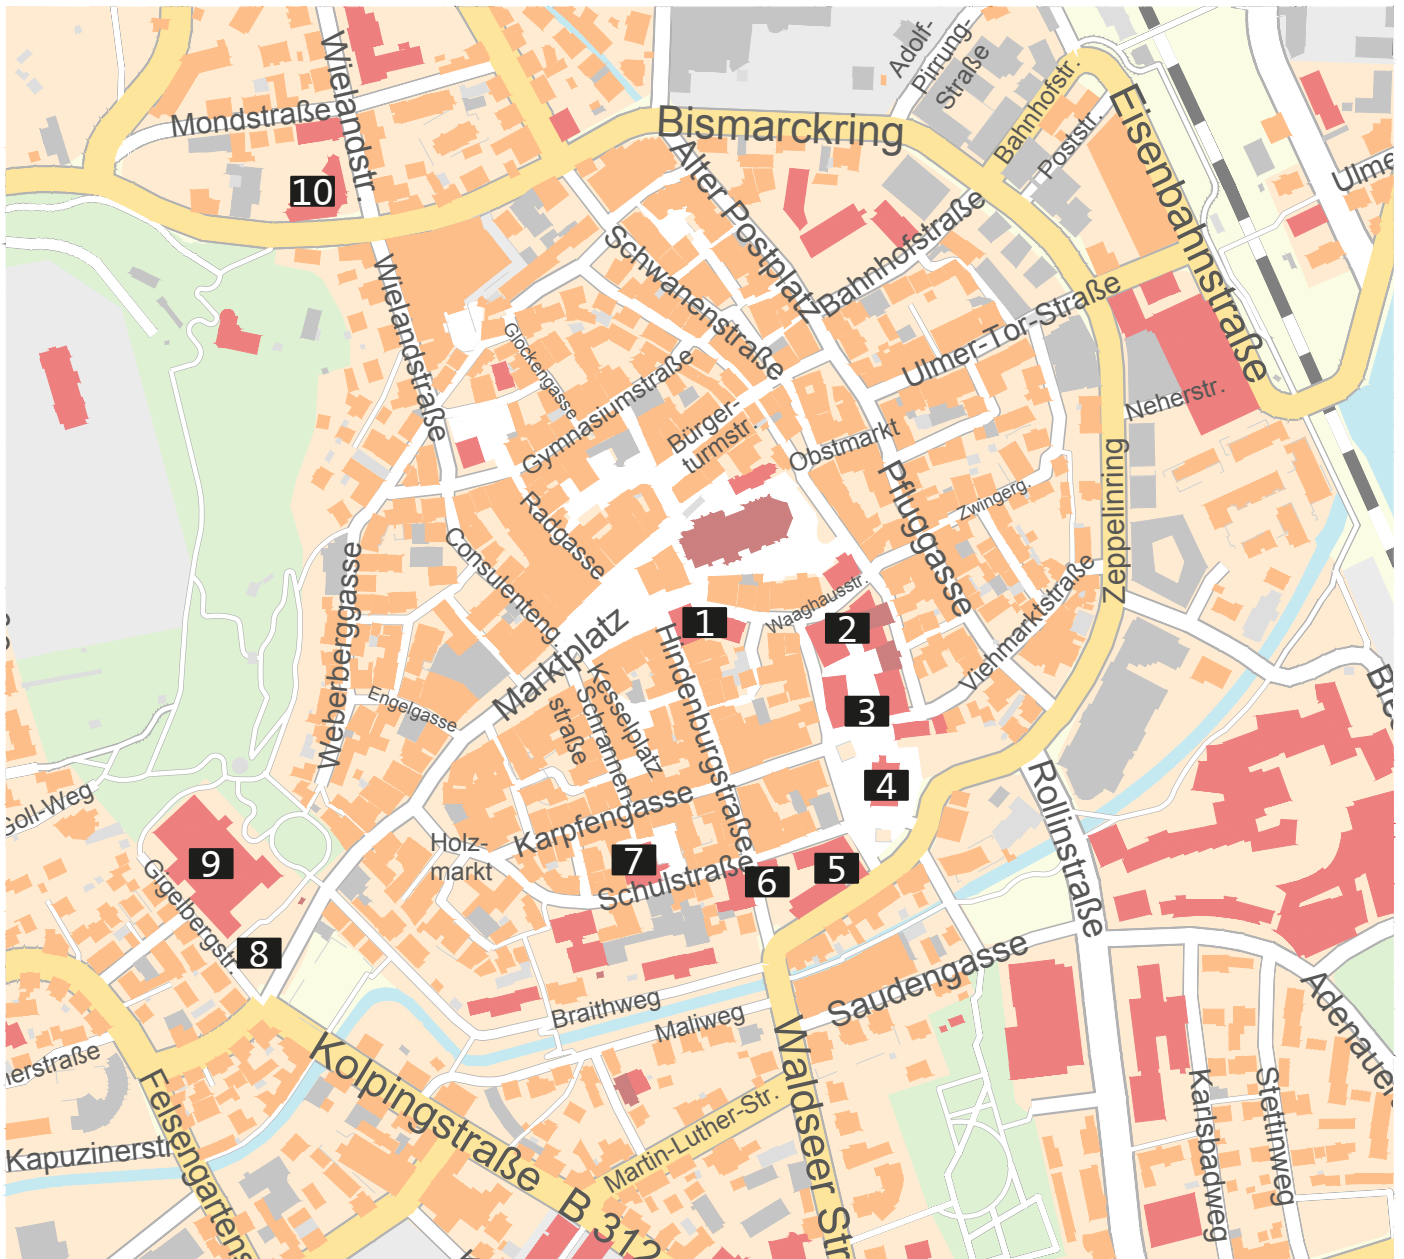

Behördenplan Biberach an der Riß

- | | | |
|--|---|---|
| <p>1 Rathaus
Oberbürgermeister
Erster Bürgermeister
Bürgeramt
Hauptamt
Kartenservice, Tourismus &
Seniorenbüro
<i>Matthias-Erzberger-Platz 1</i></p> | <p>4 Stadtbücherei
<i>Viehmarktstraße 8</i></p> | <p>8 Bildung und Kultur
Kulturdezernentin
Kulturamt
Stadthallenverwaltung
<i>Theaterstraße 6</i></p> |
| <p>2 Museum Biberach <i>Museumstraße 6</i></p> | <p>5 Amt für Liegenschaften und
Wirtschaftsförderung / Stadtmarketing
Hochbauamt / Gebäudemanagement
Tiefbauamt
Eigenbetrieb Stadtentwässerung
Eigenbetrieb Wohnungswirtschaft
Kämmereiamt
Forstamt
<i>Zeppelinring 50-56</i></p> | <p>9 Stadthalle
<i>Theaterstraße 4</i></p> |
| <p>3 Baudezernat
Baubürgermeister
Bauverwaltungsamt
Stadtplanungsamt <i>Geschäftsstelle</i>
Gutachterausschuss Prüfungsamt /
Datenschutz <i>Museumstraße 2</i></p> | <p>6 Ordnungsamt
<i>Hindenburgstraße 29</i></p> | <p>10 Bruno-Frey-Musikschule
<i>Wielandstraße 23</i></p> <p>außerhalb des Planbereichs:
Amt für Bildung, Betreuung und Sport
<i>Königsbergallee 2-8</i></p> <p>Stadt- und Hospitalarchiv
<i>Waldseer Straße 31</i></p> |
| <p>7 Volkshochschule
<i>Schulstraße 8</i></p> | | |